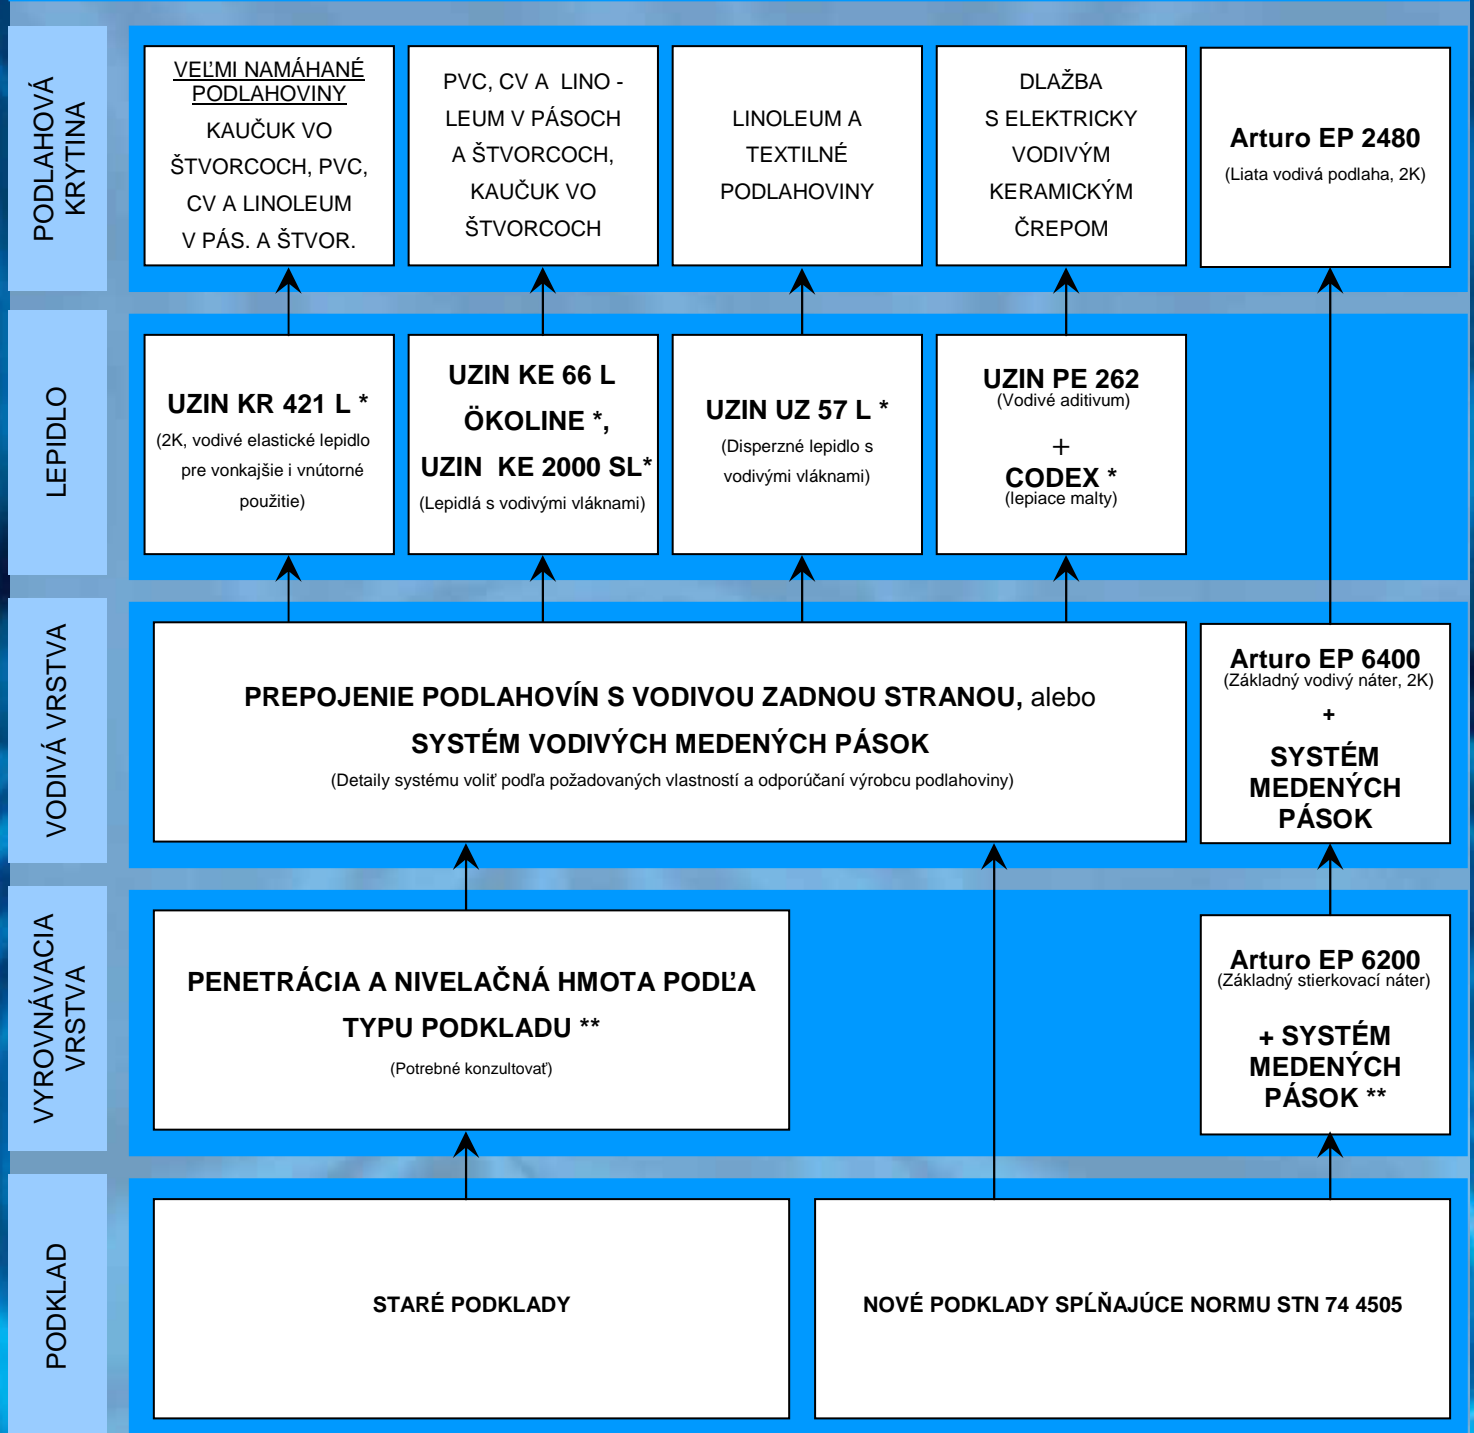

ZÁKLADNÉ SKLADBY UZIN

VODIVÉ PODLAHY

ŠPECIÁLNA PODLAHA

LEGENDA:

* PRI VÝBERE LEPILA JE POTREBNÉ RIADIŤ SA PODĽA TECHNICKÝCH LISTOV, PRÍPADNE KONSULTOVAŤ S TECHNIKOM /0903 720 635/

** V PRÍPADE VEĽKÝCH NEROVNOSTÍ, DIER A VÝTLKOV POUŽIŤ RÝCHLU VYSPRAVOVACIU MALTU UZIN NC 182